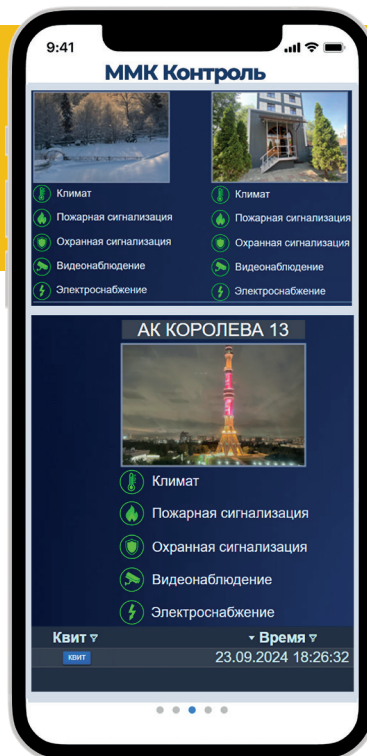

Вы можете в режиме реального времени получать информацию на мобильные устройства

Сканируйте чтобы сохранить контакты

Если из ста ворот закрыть лишь одни, то разве можно на этом основании считать, что разбойнику неоткуда войти??

Мо
Цзы

Дурак сказал: «Не клади все яйца в одну корзину!» — иными словами: распылай свои интересы и деньги! А мудрец сказал: «Клади все яйца в одну корзину, но... береги корзину!»

Марк
Твен

IQ-DOM Интеллектуальные решения для вашей недвижимости

тел.: +7 926 753 9999

info@mmkcenter.ru

115419, Москва,
2-й Рощинский пр-д, д. 8, стр. 2

www.mmkcenter.ru